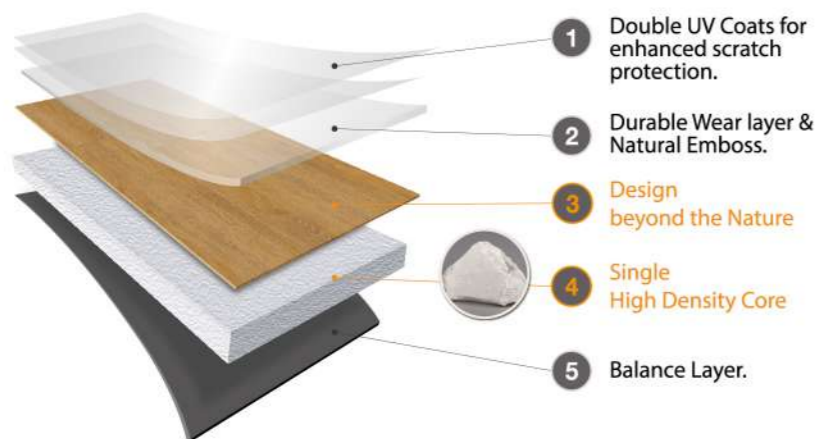

UNIQUE Structure

UNIQUE Size

Type	Size(mm)	Thickness	pcs/box	㎡/box		
Square	18"X18"	3.0 mm	15	3.14㎡		
		5.0 mm	9	1.88㎡		
		600mmX600mm	3.0 mm	9	3.24㎡	
			5.0 mm	6	2.16㎡	
			18"X36"	3.0 mm	8	3.24㎡
				5.0 mm	5	2.09㎡
Wood	6"X48"	3.0 mm	16	2.97㎡		
		5.0 mm	10	1.86㎡		
		7"X48"	3.0 mm	15	3.25㎡	
			5.0 mm	9	1.95㎡	
			180mmX920mm	3.0 mm	20	3.31㎡
				5.0 mm	12	1.99㎡
House	100mmX920mm	3.0 mm	36	3.31㎡		
		6"X36"	3.0 mm	24	3.34㎡